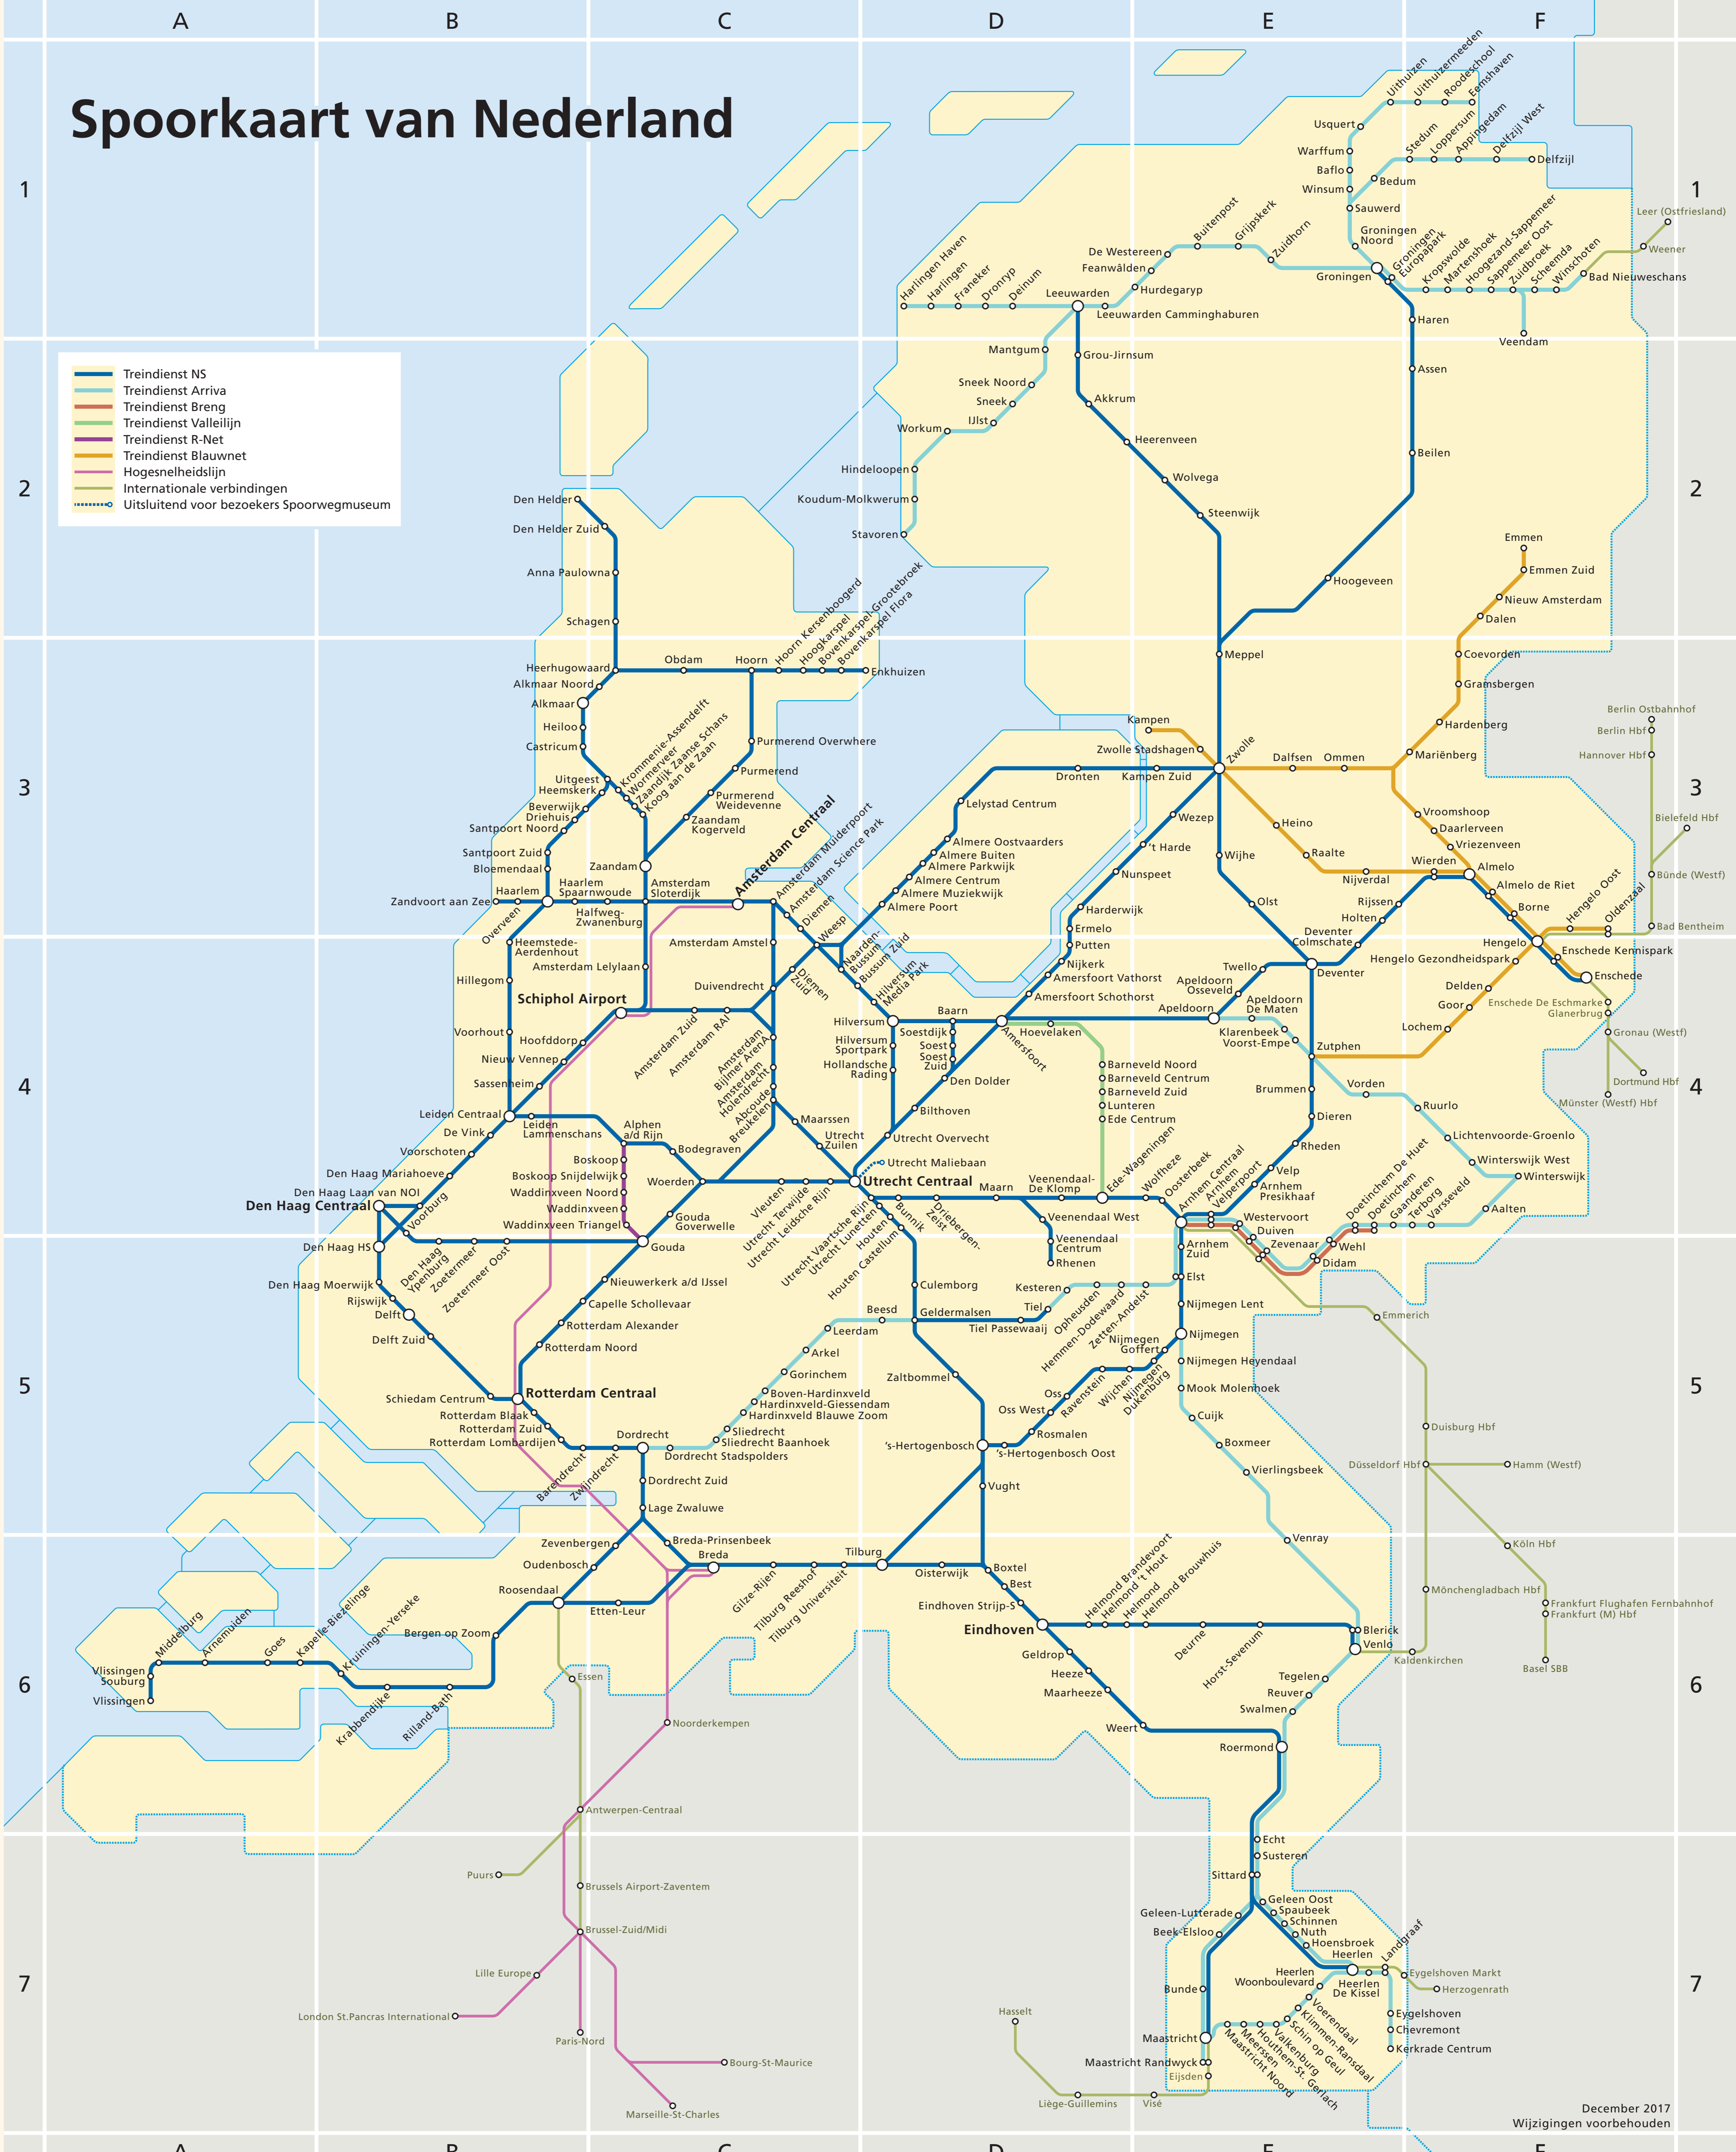

Spoorkaart van Nederland

- Treindienst NS
- Treindienst Arriva
- Treindienst Breng
- Treindienst Valleilijn
- Treindienst R-Net
- Treindienst BlauwNet
- Hogesnelheidslijn
- Internationale verbindingen
- Uitsluitend voor bezoekers Spoorwegmuseum

1. **A**
2. Kaartvak / station
3. F4 Aalten
   - C4 Abcoude
   - D2 Akkrum
   - B3 Alkmaar
   - C3 Alkmaar Noord
   - F3 Almelo
   - F3 Almelo de Riet
   - D3 Almere Buiten
   - D3 Almere Centrum
   - D3 Almere Muziekwijk
   - D3 Almere Oostvaarders
   - D3 Almere Parkwijk
   - D3 Almere Poort
   - C4 Alphen a/d Rijn
   - D4 Amersfoort
   - D4 Amersfoort Schothorst
   - D4 Amersfoort Vathorst
   - C4 Amsterdam Amstel
   - C4 Amsterdam Bijlmer ArenA
   - C3 Amsterdam Centraal
   - C4 Amsterdam Holendrecht
   - C4 Amsterdam Lelylaan
   - C3 Amsterdam Muiderpoort
   - C4 Amsterdam Zuid
   - C3 Amsterdam Sloterdijk
   - C4 Anna Paulowna
   - E4 Apeldoorn
   - E4 Apeldoorn De Maten
   - E4 Apeldoorn Osseveld
   - F1 Appingedam
   - C5 Arkel
   - A6 Arnhemuiden
   - E4 Arnhem Centraal
   - E4 Arnhem Presikhaaf
   - E4 Arnhem Velperpoort
   - E5 Arnhem Zuid
   - F2 Assen

1. **B**
2. D4 Baarn
   - F1 Bad Nieuweschans
   - E1 Baflo
   - B5 Barendrecht
   - D4 Barneveld Centrum
   - D4 Barneveld Noord
   - D4 Barneveld Zuid
   - E1 Bedum
   - E7 Beek-Elstoo
   - D5 Beesd
   - F2 Beilen
   - B6 Bergen op Zoom
   - D6 Best
   - B3 Beverwijk
   - D4 Bithoven
   - E6 Blerick
   - B3 Bloemendaal
   - C4 Bodegraven
   - F3 Borne
   - C4 Boskoop
   - C4 Boskoop Snijdelwijk
   - C5 Boven-Hardinxveld
   - C3 Bovenkarspel Flora
   - C3 Bovenkarspel-Grootebroek
   - E5 Boxmeer
   - D6 Boxtel
   - C6 Breda
   - E6 Breda-Prinsenbeek
   - C4 Breukelen
   - E6 Brummen
   - E1 Buitenpost
   - F7 Bunde
   - D4 Bunnik
   - C4 Bussum Zuid

1. **C**
2. B5 Capelle Scholleveaar
   - B3 Castricum
   - E7 Chevreumont
   - F3 Coevorden
   - D5 Culemborg
   - E5 Cuijk

1. **D**
2. F3 Daarlerveen
   - F2 Dalen
   - E3 Dalfsen
   - D1 Deinum
   - F4 Delden
   - B5 Delft
   - B5 Delft Zuid
   - F1 Delfzijl
   - F1 Delfzijl West
   - D4 Den Dolder
   - B4 Den Haag Centraal
   - B5 Den Haag HS
   - B4 Den Haag Laan van NOI
   - B4 Den Haag Mariahoeve
   - B5 Den Haag Moerwijk
   - B5 Den Haag Ypenburg
   - B2 Den Helder
   - C2 Den Helder Zuid
   - E6 Deurne
   - E4 Deventer
   - E4 Deventer Colmschate
   - E5 Didam
   - C3 Diemen
   - C4 Diemen Zuid
   - E4 Dieren
   - E4 Doetinchem
   - E4 Doetinchem De Huet
   - C5 Dordrecht
   - C5 Dordrecht Stadspolders
   - C5 Dordrecht Zuid
   - D4 Driebergen-Zeist
   - B3 Driehuis
   - D1 Dronryp
   - D3 Dronryp
   - E5 Duiven
   - C4 Duivendrecht

1. **E**
2. E7 Echt
   - D4 Ede Centrum
   - D4 Ede-Wageningen
   - F1 Eemshaven (medio 2018)
   - E7 Eijsden
   - D6 Eindhoven
   - D5 Eindhoven Strijp-5
   - E5 Elst
   - F2 Emmen
   - F2 Emmen Zuid
   - D3 Enkhuizen
   - F4 Enschede
   - F4 Enschede De Eschmarke
   - F4 Enschede Kennispark
   - D3 Ermelo
   - C6 Etten-Leur
   - E7 Eygelshoven
   - E7 Eygelshoven Markt

1. **F**
2. E1 Feanwâlden
   - D1 Franeker

1. **G**
2. E4 Gaanderen
   - D5 Geldermalsen
   - D6 Geldrop
   - E7 Geleen-Lutterade
   - E7 Geleen Oost
   - C6 Gilze-Rijen
   - F4 Glanerbrug
   - A6 Goes
   - F4 Goor
   - C5 Gorinchem
   - C5 Gouda
   - C4 Gouda Goverwelle
   - F3 Gramsbergen
   - E1 Grijskerk
   - E1 Groningen
   - E1 Groningen Europapark
   - E1 Groningen Noord
   - D2 Grou-Jirnsrum

1. **H**
2. B3 Haarlem
   - B3 Haarlem Spaarnwoude
   - C3 Halfweg-Zwanenburg
   - C3 Harde, t
   - F3 Hardenberg
   - D3 Harderwijk
   - C5 Hardinxveld-Blauwe Zoom
   - C5 Hardinxveld-Giessendam
   - F1 Haren
   - D1 Harlingen
   - D1 Harlingen Haven
   - D1 Heemskerk
   - C3 Heemskerk
   - D4 Heemstede-Aerdenhout
   - D2 Heerenveen
   - C3 Heerhugowaard
   - E7 Heerlen
   - E7 Heerlen De Kissel
   - E7 Heerlen Woonboulevard
   - D6 Heeze
   - B3 Helloo
   - E3 Heino
   - D6 Helmond
   - D6 Helmond Brandevoort
   - E6 Helmond Brouwhuis
   - D6 Helmond 't Hout
   - D5 Hemmen-Dodewaard
   - F4 Hengelo